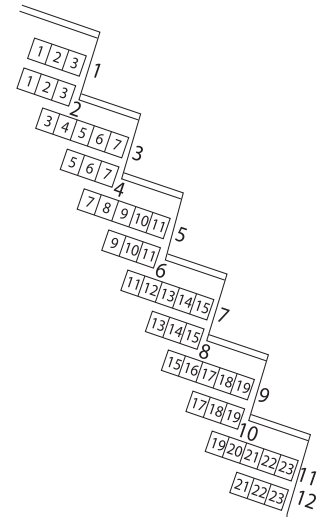

# 千葉県文化会館 大ホール客席図面

## I 階 1409席

車椅子用  
スペース3席

## 2 階 218席

## 3 階 163席