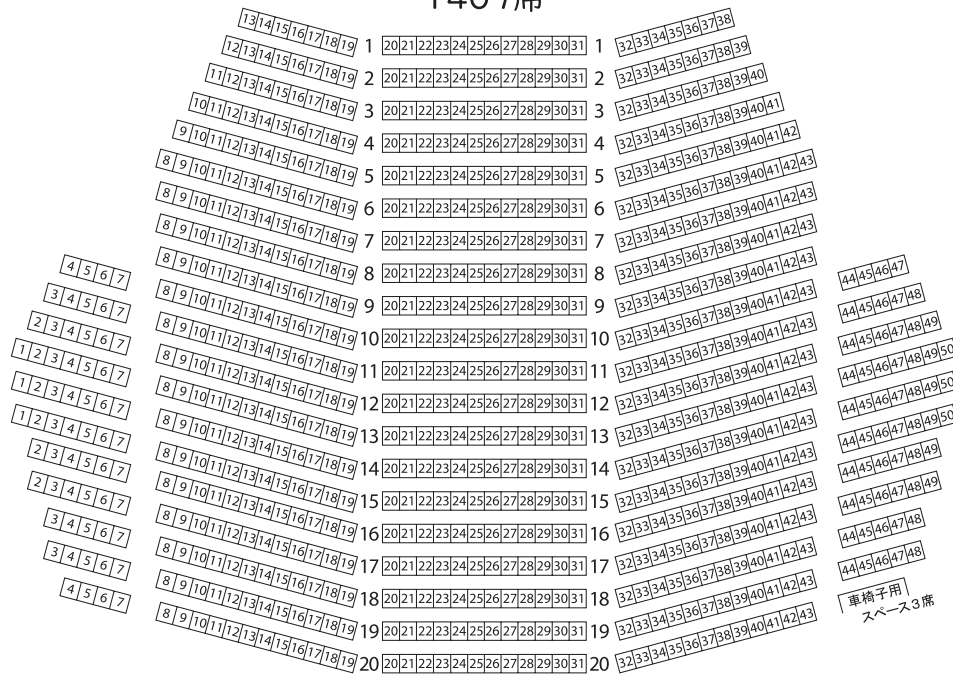

# 千葉県文化会館 大ホール客席図面

## I 階 1409席

車椅子用  
スペース3席

## 2 階 218席

## 3 階 163席