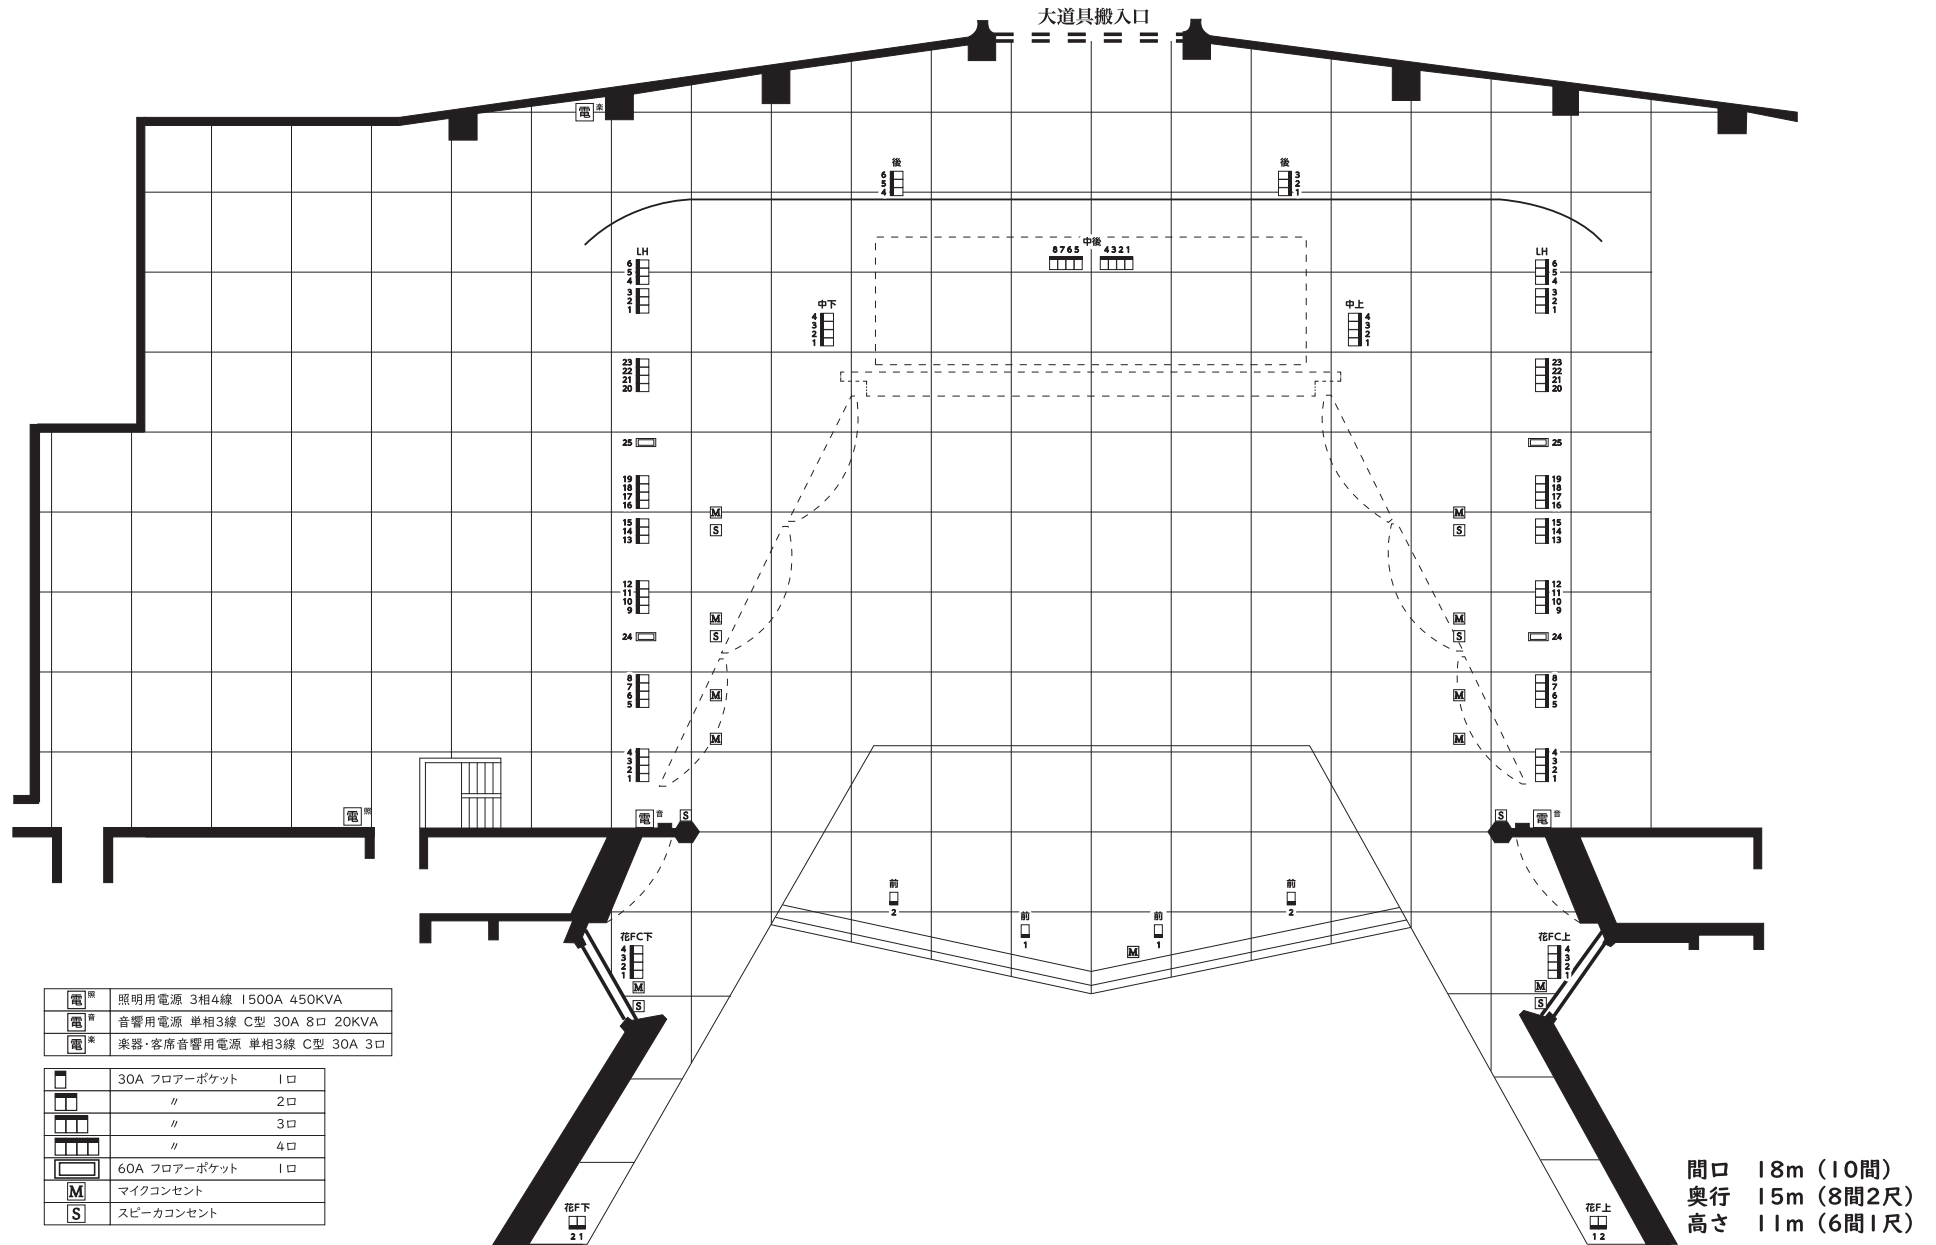

千葉県文化会館 大ホール舞台平面図

電 ^照	照明用電源 3相4線 1500A 450KVA
電 ^音	音響用電源 単相3線 C型 30A 8口 20KVA
電 ^楽	楽器・客席音響用電源 単相3線 C型 30A 3口

□	30A フLOORポケット	1口
□	//	2口
□	//	3口
□	//	4口
□	60A フLOORポケット	1口
M	マイクコンセント	
S	スピーカーコンセント	

間口 18m (10間)
奥行 15m (8間2尺)
高さ 11m (6間1尺)

1マス・1間(1.8m×1.8m)