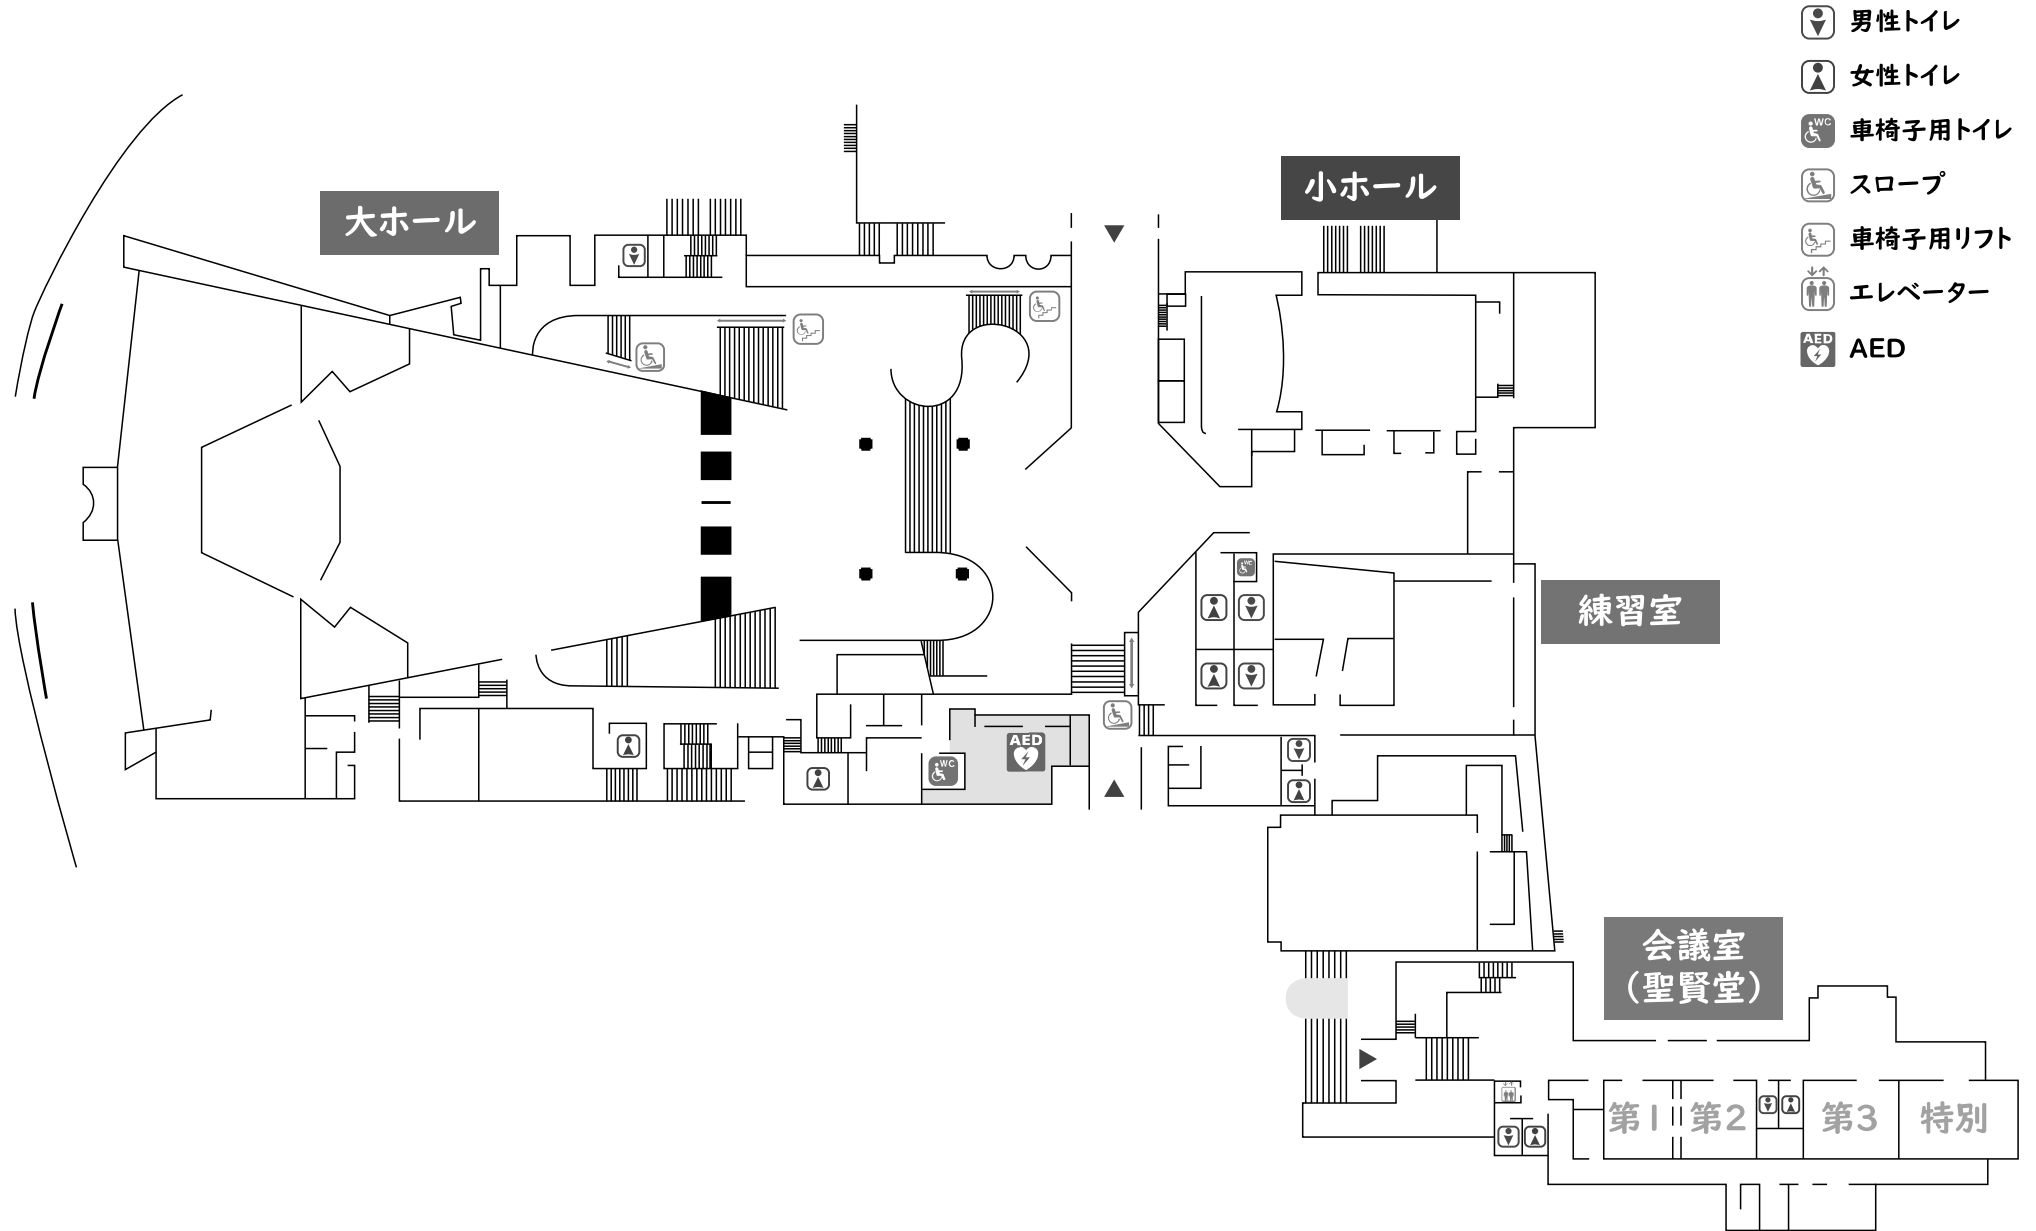

千葉県文化会館 会館平面図

- 男性トイレ
- 女性トイレ
- WC 車椅子用トイレ
- スロープ
- 車椅子用リフト
- エレベーター
- AED