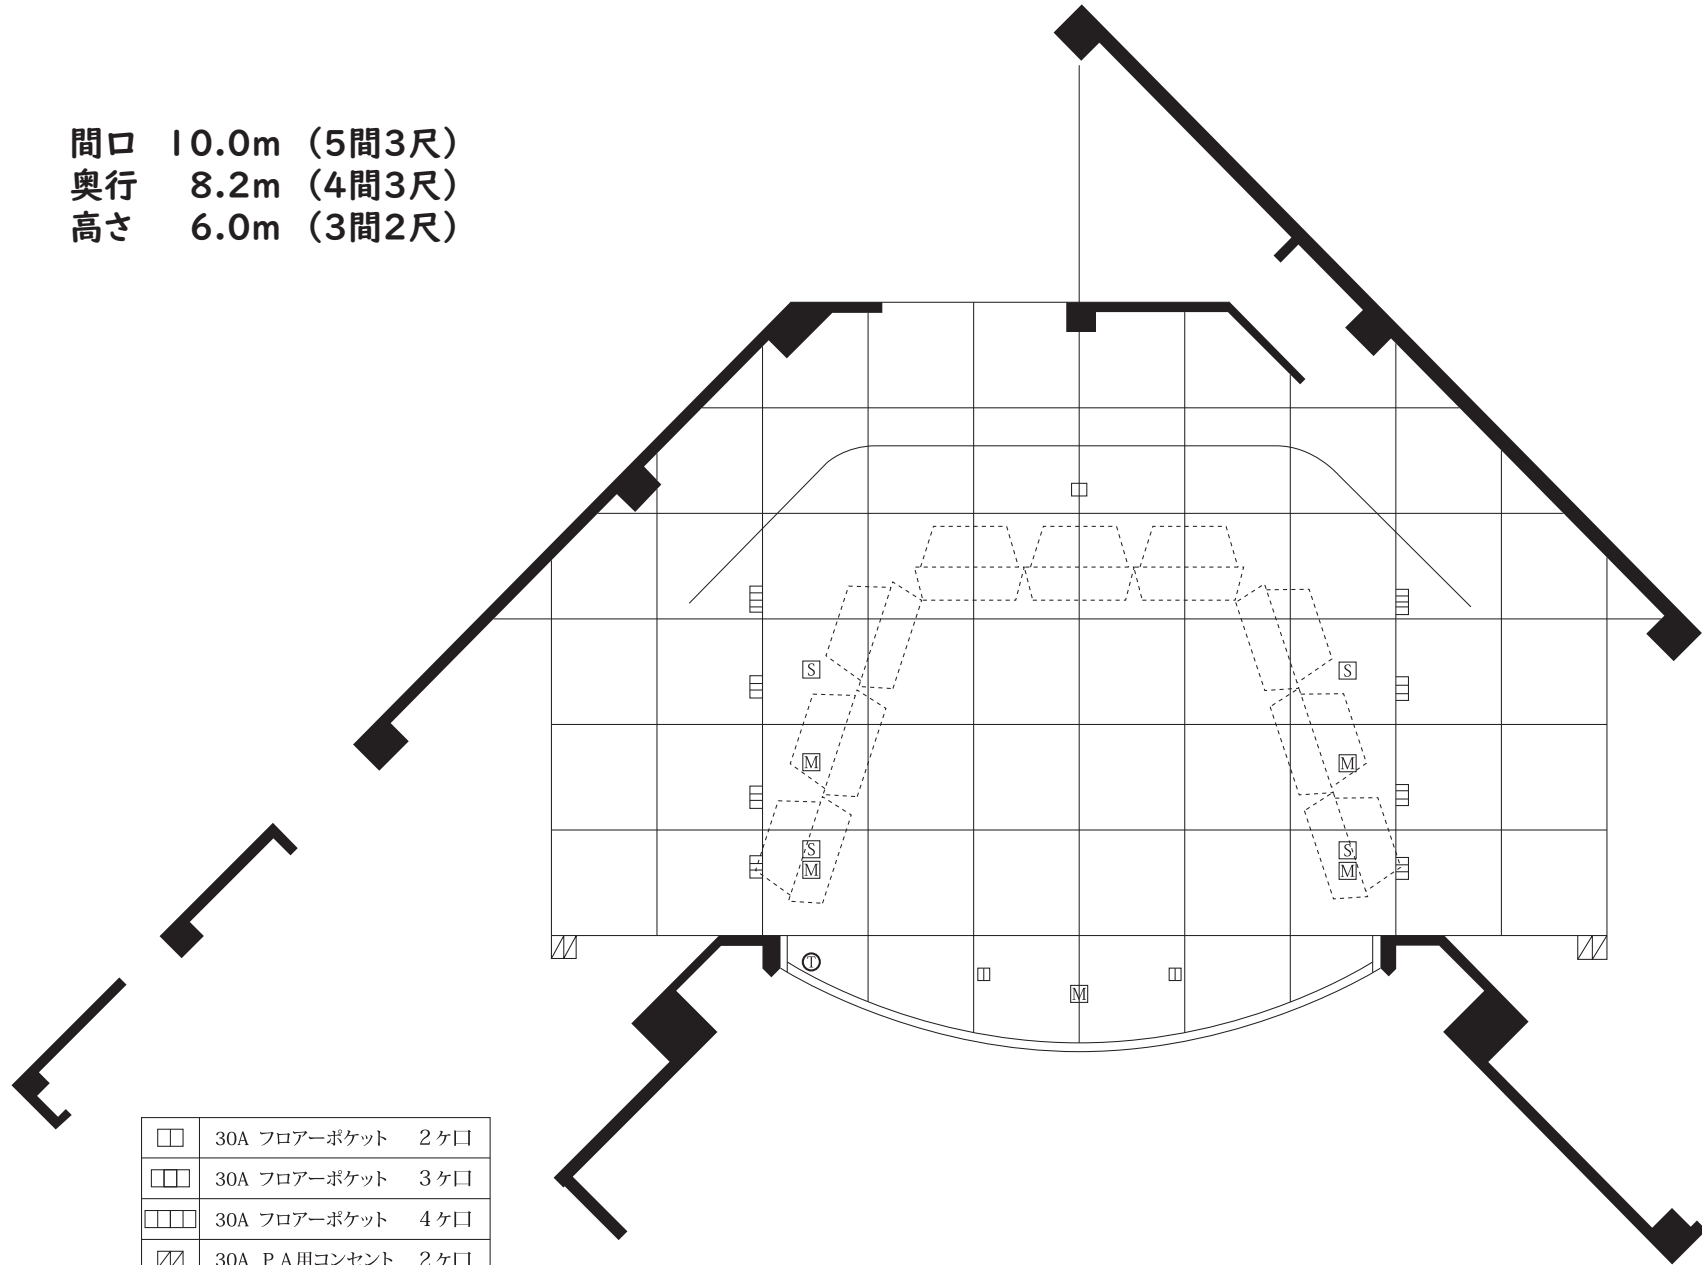

千葉県東総文化会館 小ホール舞台平面図

間口 10.0m (5間3尺)
 奥行 8.2m (4間3尺)
 高さ 6.0m (3間2尺)

□	30A フロアーポケット	2ヶ口
□□	30A フロアーポケット	3ヶ口
□□□	30A フロアーポケット	4ヶ口
▧	30A P A用コンセント	2ヶ口
Ⓜ	マイクコンセント	
Ⓢ	スピーカーコンセント	
Ⓣ	フットライト用コンセント	3ヶ口

1マス・1間 (1.8m×1.8m)