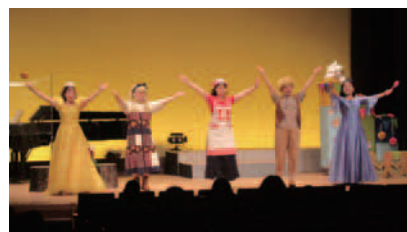

アイコンの見方 出演 料金 (各税込) 会場 30歳以下割引 子供500円 0歳から入れます
※2022年4月1日現在の情報です。諸事情により変更となる場合がございますので、あらかじめご了承ください。なお、詳細については、各会場へお問い合わせください。

千葉県立文化会館4館連携事業

千葉県少年少女オーケストラと
アキラさんの大発見コンサート
2022

©Daisuke

指揮・お話：宮川彬良
全席指定1,000円

7/16(土) 南総公演
15:00 千葉県南総文化ホール 大ホール

7/16(土) ライブビューイングコンサート
15:00 千葉県東総文化会館 大ホール
無料
東総地域で南総公演のライブビューイングを行います。

7/17(日) 千葉公演
14:00 千葉県文化会館 大ホール

オールちば連携事業

ちば興銀 コスモス劇場
おやこdeオペラ
「まじっく・ふるうと」
～0歳でもOK! みんなが楽しめる歌芝居～
二期会BLOC千葉
全席自由
大人1,600円 小学生以下1,000円