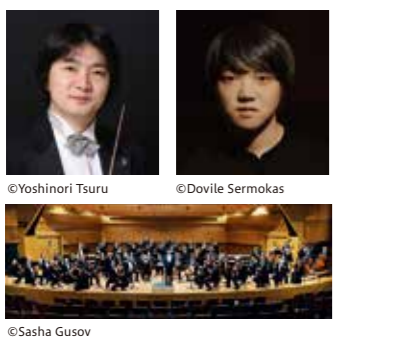

6月

1 千葉県誕生150周年記念
ルーエ・プロジェクト
たのしい・うきうき・子ども創作ワークショップ
100人で挑戦
会館の壁・通路にチョークドローイング!!

10:30 雨天の場合は翌日2日開催
千葉県東総文化会館 玄関・エントランス
講師：田村俊雄
材料費300円 ※要事前申込

8 来生たかお コンサート
Stand Alone 2024
~Acoustic Tracks~

15:00 青葉の森公園芸術文化ホール
全席指定7,000円
※未就学児入場不可

9 ライトミュージックフェスティバル
イン アワ 2024

12:00 千葉県南総文化ホール 小ホール
無料

16 第25回 しばさいコンサート
千葉県南総文化ホール 大ホール
13:00 無料

21 千葉県誕生150周年記念
タンゴオリジン2024 君津公演

14:30 君津市民文化ホール 大ホール
演奏：エミリアーノ・グレコ楽団
シンガー：ヴァニータ・タギーニ 他
全席指定5,500円
※未就学児入場不可

23 千葉県誕生150周年記念
第37回若い芽のαコンサート

14:00 市原市市民会館 大ホール
オーボエ：榎かぐや チェロ：森真雅
ピアノ：實川飛鳥 指揮：山下一史
管弦楽：千葉交響楽団
無料 ※要事前申込・抽選